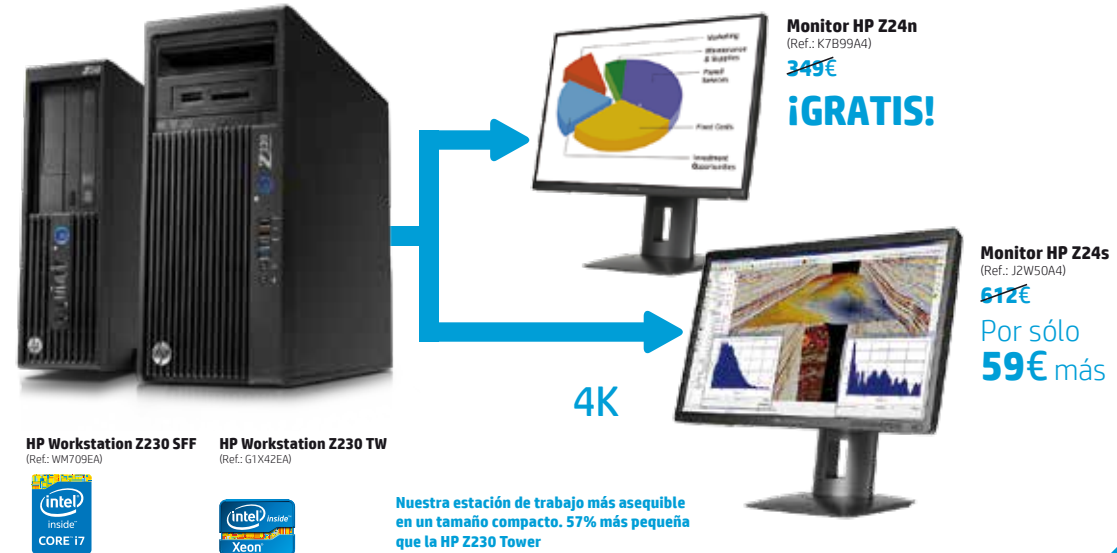

Teclado / Ratón

Garantía

hp Care Pack

HP Z230 Small Form Factor
(Ref.: WM709EA)

1.049€

29,14€ / mes

Intel® Core™ i7-4790
(Hasta 4.00 GHz, 8MB de caché, 4 núcleos)

Intel® C226

4GB DDR3-1600 nECC (1x4GB)

1TB (7200 RPM SATA 3.5G)

HP 16X DVD+/-RW SuperMulti SATA

Conexión de red Intel I217LM Gigabit (estándar) / Lector de tarjetas 14-en 1

Gráficos Intel integrados **HD P4600**

4 USB 3.0; 6 USB 2.0; 1 serial port; 2 PS/2; 3 DisplayPort (DP 1.2); 1 entrada de audio; 1 salida de audio; 1 RJ-45; 1 auriculares; 2 micrófono

Fuente de alimentación de 240W 92% de eficiencia

E-Star 5.0 + EPEAT Gold

Windows® 7 Professional 64 (disponible mediante derechos de actualización de **Windows® 8 Pro 64**)

HP **USB** Standard Keyboard
& HP **USB** 1000dpi Laser Mouse

3 años a domicilio (3-3-3)

HP Care Pack de 4 años con asistencia a domicilio (Ref.: U7942E) **PVP 150€ Promoción 95€**

PROTEGE TU INVERSIÓN CON HP CARE PACK

HP Z230 Tower Workstation
(Ref.: G1X42EA)

1.249€

34,69€ / mes

Intel® Xeon™ Quad-Core E3-1245v3
(Hasta 3.80 GHz, 8MB de caché, 4 núcleos)

Intel® C226

8GB DDR3-1600 ECC (2x4GB)

1TB (7200 RPM SATA 3.5G)

Grabadora DVD SATA Slim SuperMulti ODD

Conexión de red Intel I217LM Gigabit (estándar) / Lector de tarjetas 14-en 1

Gráficos Intel integrados **HD P4600**

4 USB 3.0; 6 USB 2.0; 2 PS/2; 2 DisplayPort (DP 1.2); 1 DVI-I Single Link; 1 entrada de audio; 1 salida de audio; 1 RJ-45; 1 auriculares; 2 micrófono

Fuente de alimentación de 400W 92% de eficiencia

hp + Windows 10
Actualización gratuita a Windows 10